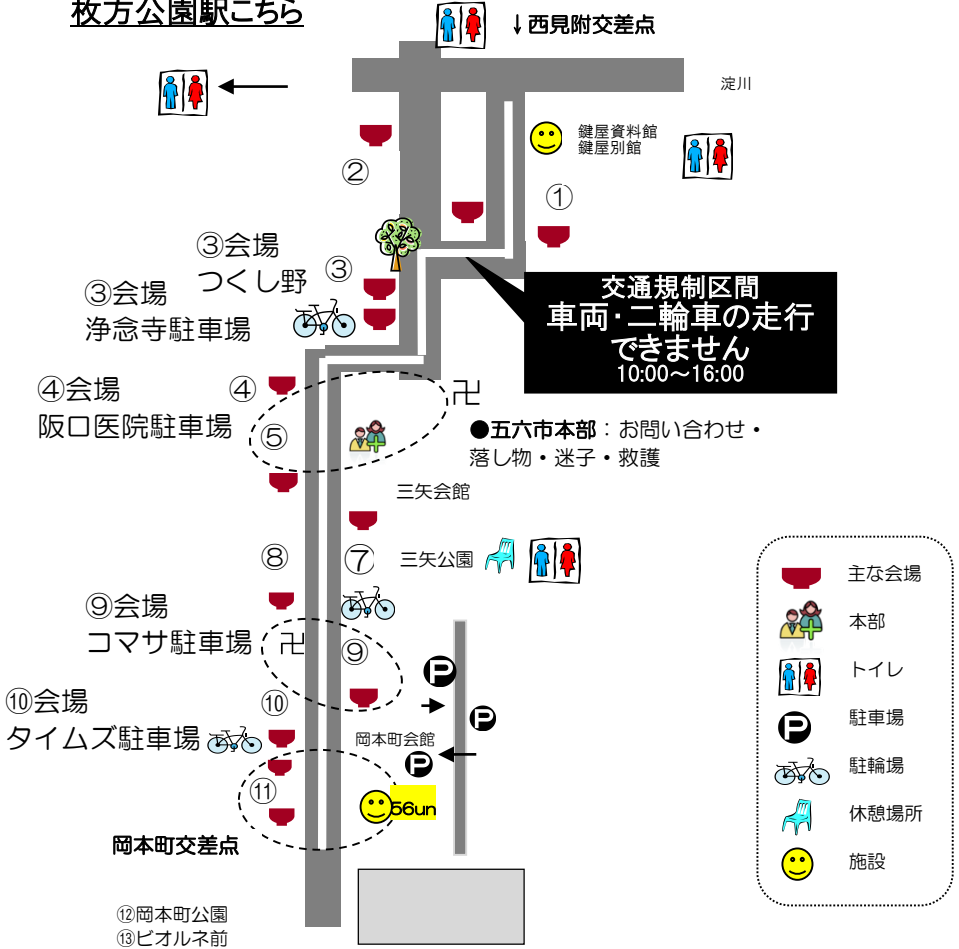

枚方宿くらわんか五六市は京阪枚方市駅から枚方公園駅間の  印のある場所で開催しています。

枚方公園駅こちら

枚方市駅こちら

※○の番号は「出店一覧」の会場番号と一致しています。

枚方宿
くらわんか
五六市