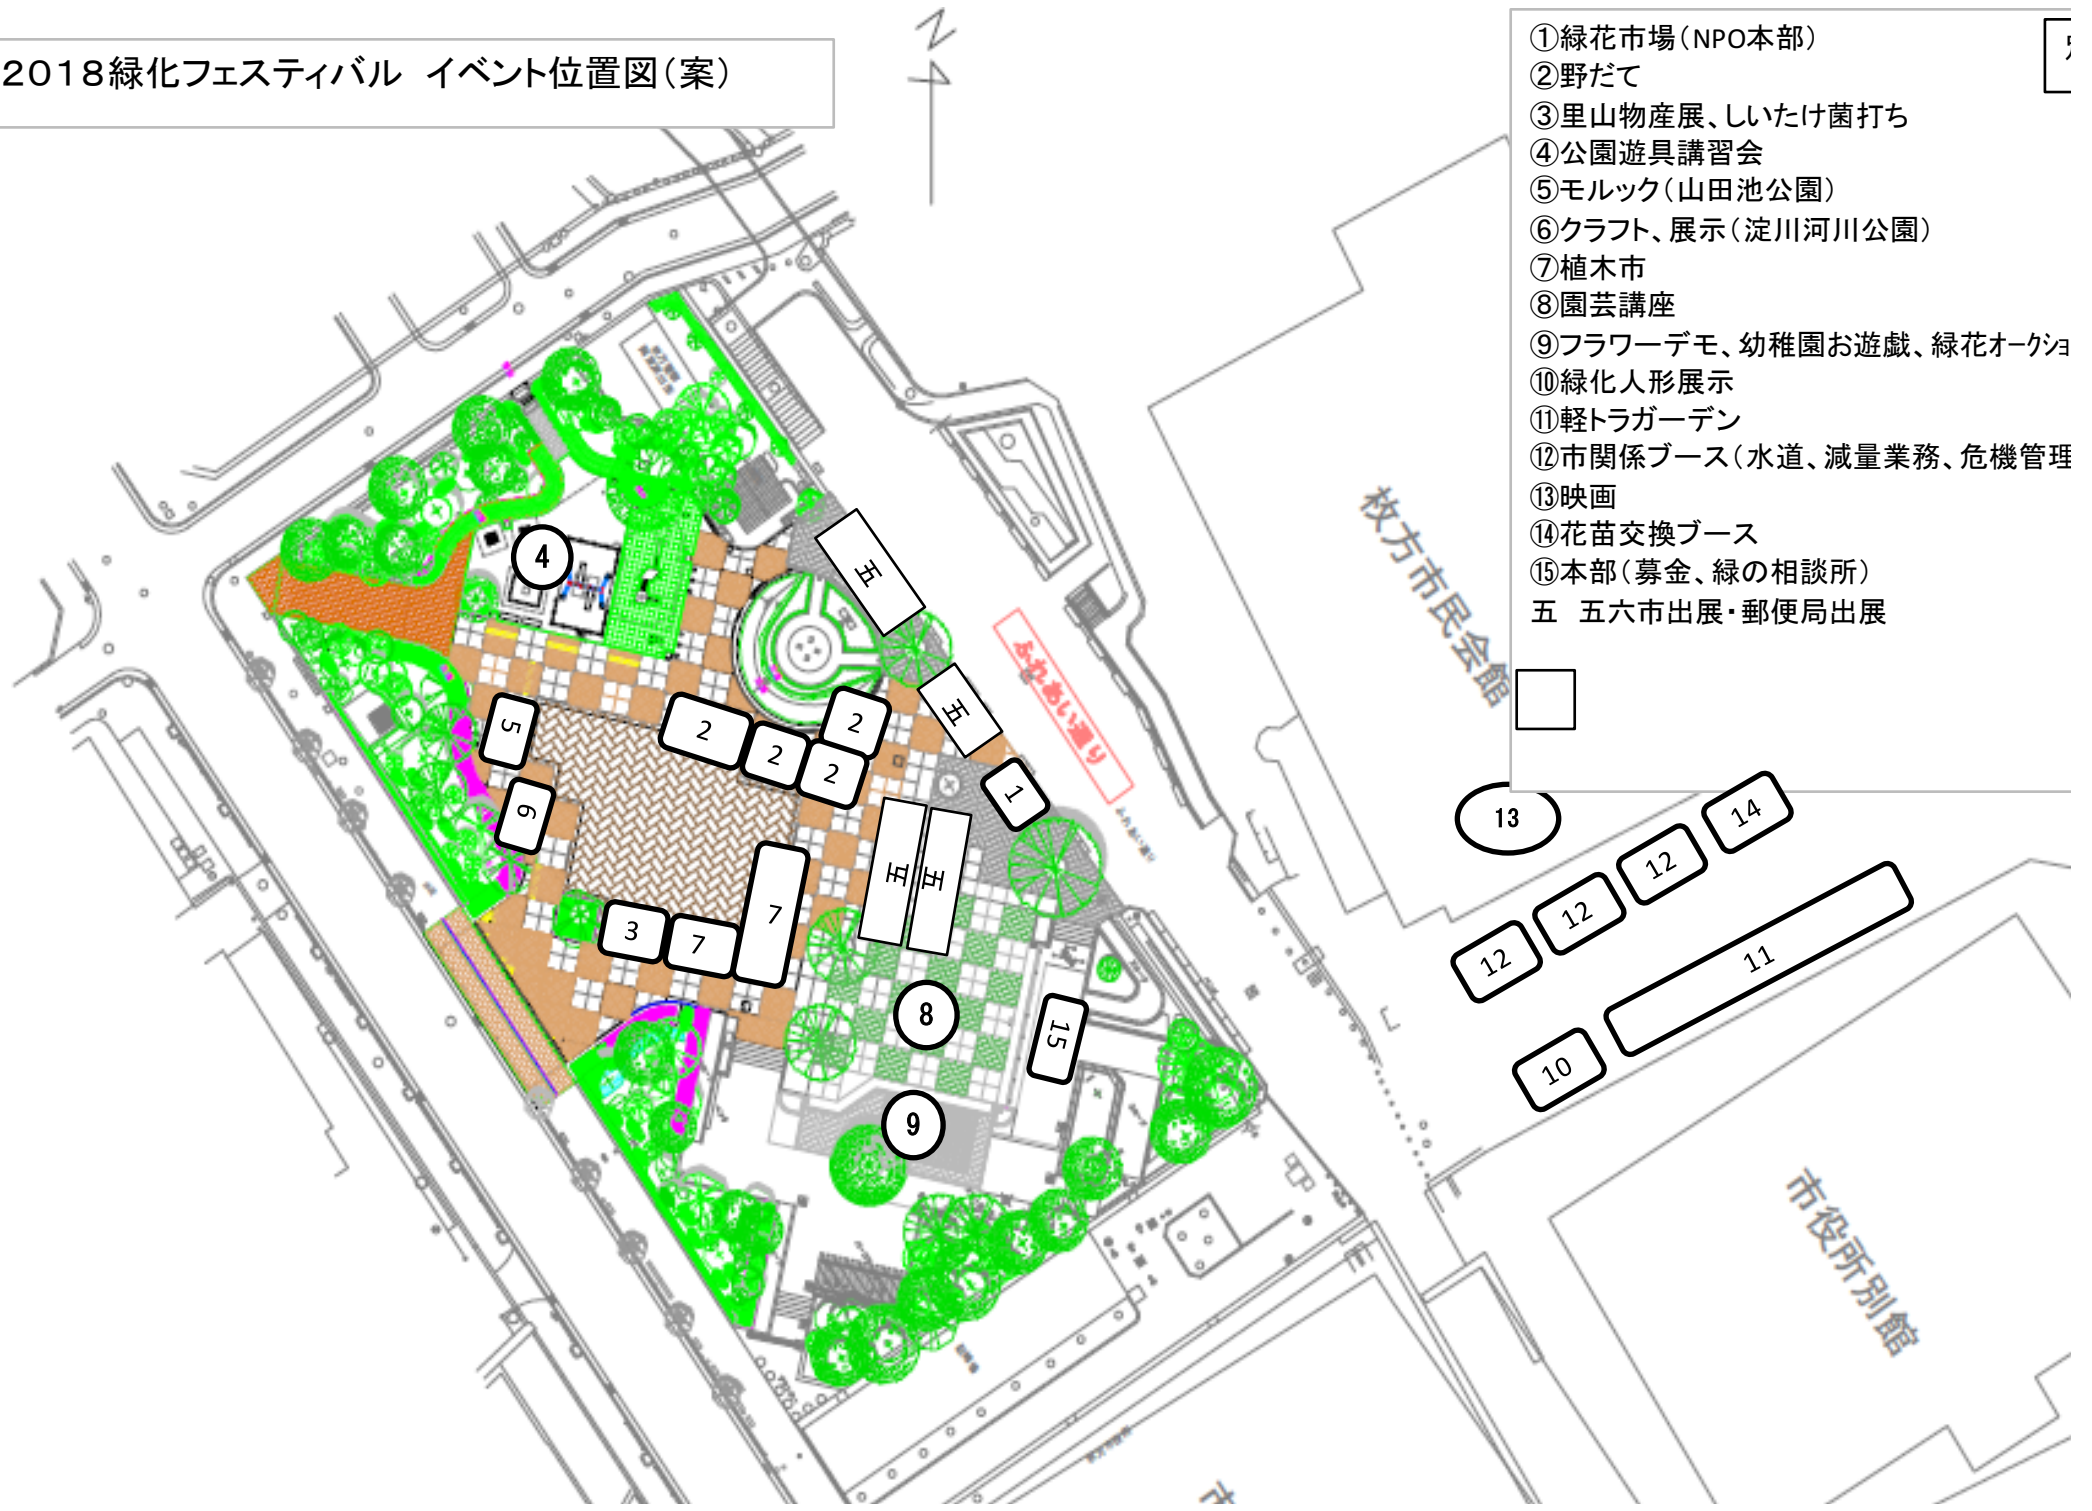

2018緑化フェスティバル イベント位置図(案)

- ① 緑花市場(NPO本部)
 - ② 野だて
 - ③ 里山物産展、しいたけ菌打ち
 - ④ 公園遊具講習会
 - ⑤ モルック(山田池公園)
 - ⑥ クラフト、展示(淀川河川公園)
 - ⑦ 植木市
 - ⑧ 園芸講座
 - ⑨ フラワーデモ、幼稚園お遊戯、緑花オークション
 - ⑩ 緑化人形展示
 - ⑪ 軽トラガーデン
 - ⑫ 市関係ブース(水道、減量業務、危機管理)
 - ⑬ 映画
 - ⑭ 花苗交換ブース
 - ⑮ 本部(募金、緑の相談所)
- 五 五六市出展・郵便局出展

枚方市民会館

ふたあいのり

市役所別館

行役所本館

別紙

ン

目)

ノ